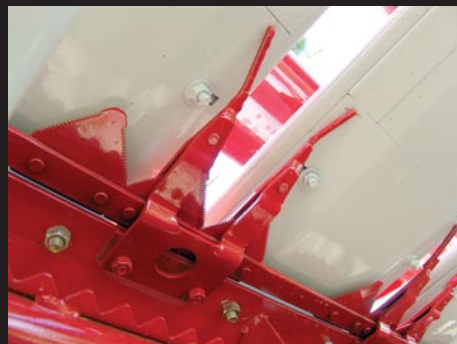

Cabezal de girasol

Cabezal de girasol

- Diseño de bandejas, con mayor longitud y puntas mas agudas, que asegura un optimo deslizamiento de capítulos y plantas aumentando las horas de trabajo diarias
- Su diseño permite adaptar el cabezal a las condiciones de cultivo mas extremas.
- De manera opcional el cabezal permite adaptarse a las distintas marcas y modelos de cosechadoras.
- Barra de corte accionada por caja de cuchillas
- Rodillo quita plantas con posición regulable y clutch de fricción
- Rodillo de empuje regulable en altura y avance en forma mecánica.
- Bandejas 2 por surco distancia entre surcos 70cm.
- Trasmisión mediante cadena de rodillos y accionamiento por flecha cardan .

Características Tecnicas

Modelo	Cabezal de girasol
Largo	310 cm
Ancho de corte	560 cm
Peso	1391 Kg
Distancia entre surcos	70 cm

Informes y ventas

Importadora Agrícola Zacatecana S.A. de C.V.

Pról. García Salinas S/N, Fresnillo, Zac.